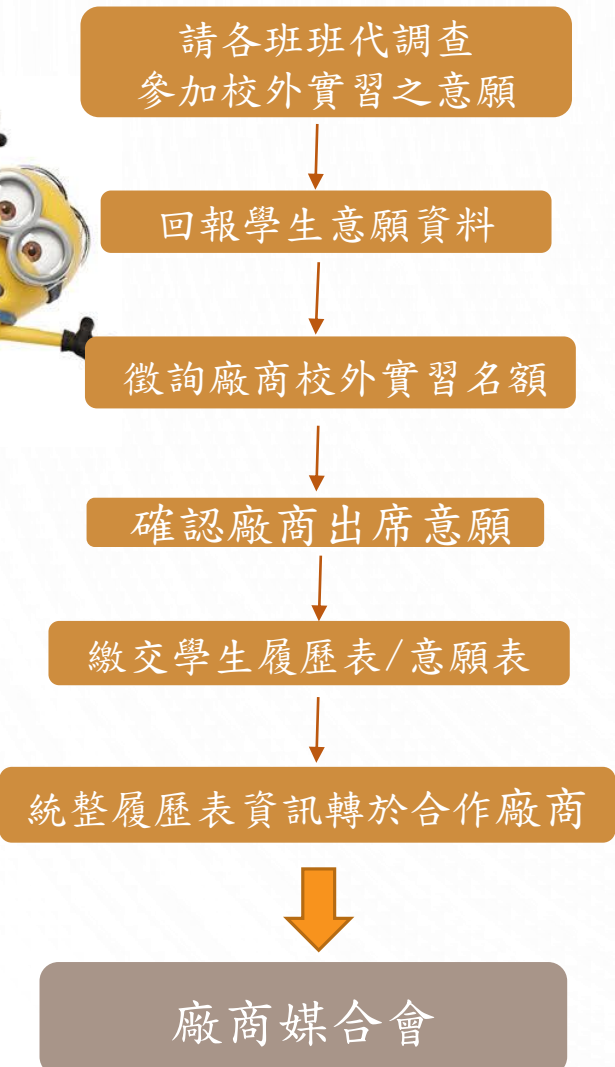

作業流程

校外實習學分類型

媒合會活動花絮

媒合會注意事項

欲參加媒合會的同學當日務必著整齊服裝至場參加面試
勿穿拖鞋、涼鞋
面試人數多需麻煩同學耐心等待，勿在排隊期間大聲說話
媒合會期間請勿攔阻、奔跑

每學期12學分