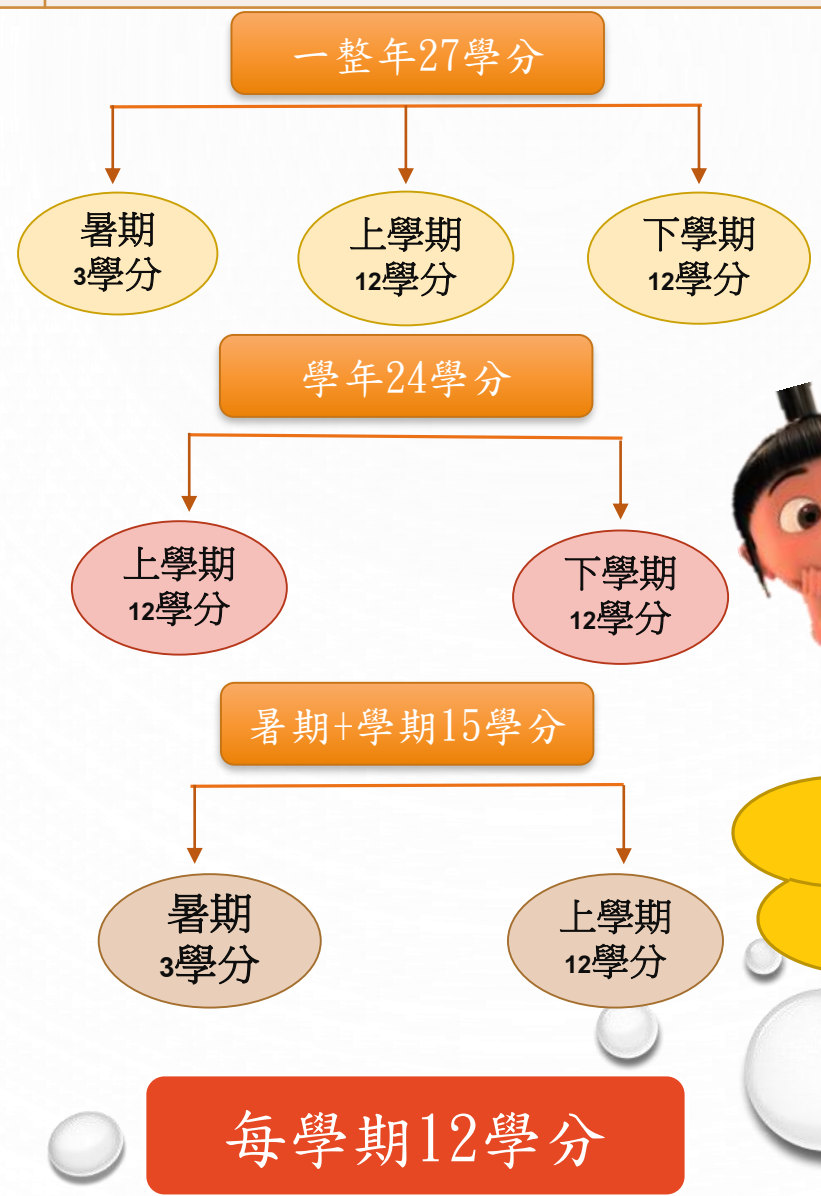

作業流程

校外實習學分類型

媒合會活動花絮

媒合會注意事項

欲參加媒合會的同學當日務必著整齊服裝至場參加面試
勿穿拖鞋、涼鞋
面試人數多需麻煩同學耐心等待，勿在排隊期間大聲說話
媒合會期間請勿攔阻、奔跑

每學期12學分