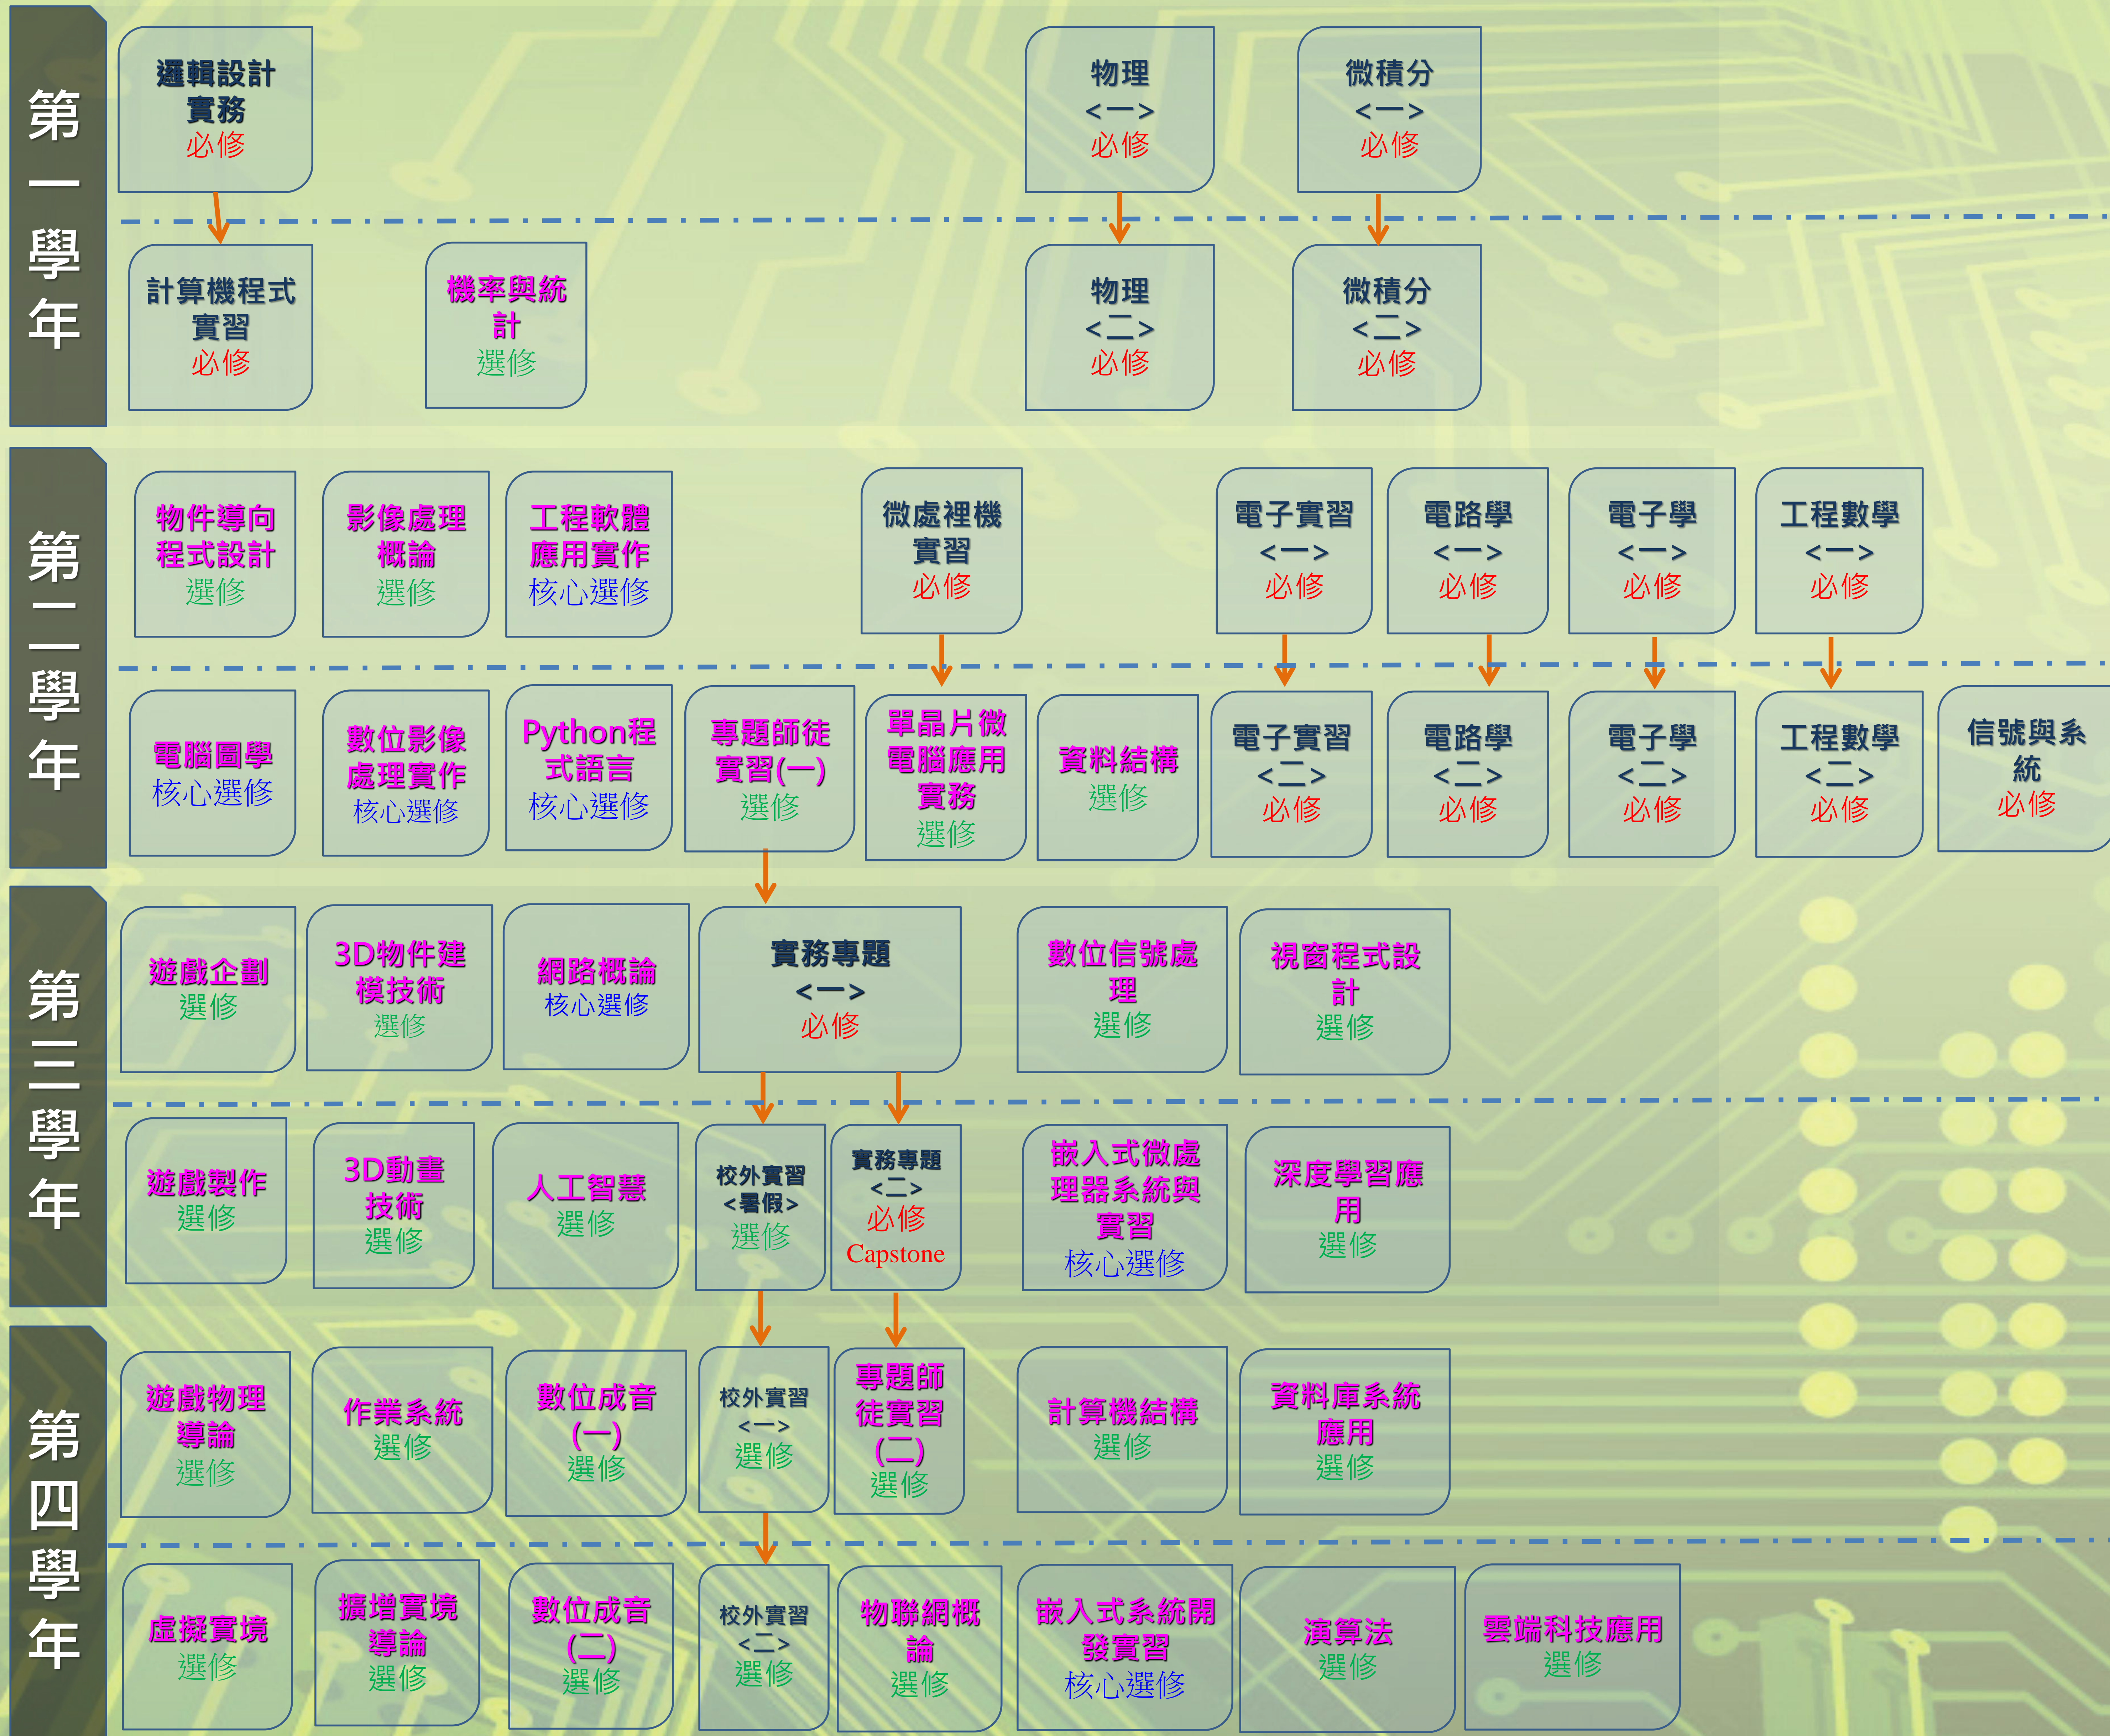

國立勤益科技大學
National Chin-Yi University of Technology

112學年度含以後入學學生適用
註記「核心選修」課程為本學程之必選課程，須至少選三門。

課程地圖

積體電路與系統應用學程

國立勤益科技大學
NCUT
National Chin-Yi University of Technology

112學年度含以後入學學生適用
註記「核心選修」課程為本學程之必選課程，須至少選三門。

課程地圖

網路多媒體暨遊戲機學程

國立勤益科技大學
NCUT
National Chin-Yi University of Technology

112學年度含以後入學學生適用
註記「核心選修」課程為本學程之必選課程，須至少選三門。

課程地圖

智慧機器人學程

第一學年

第二學年