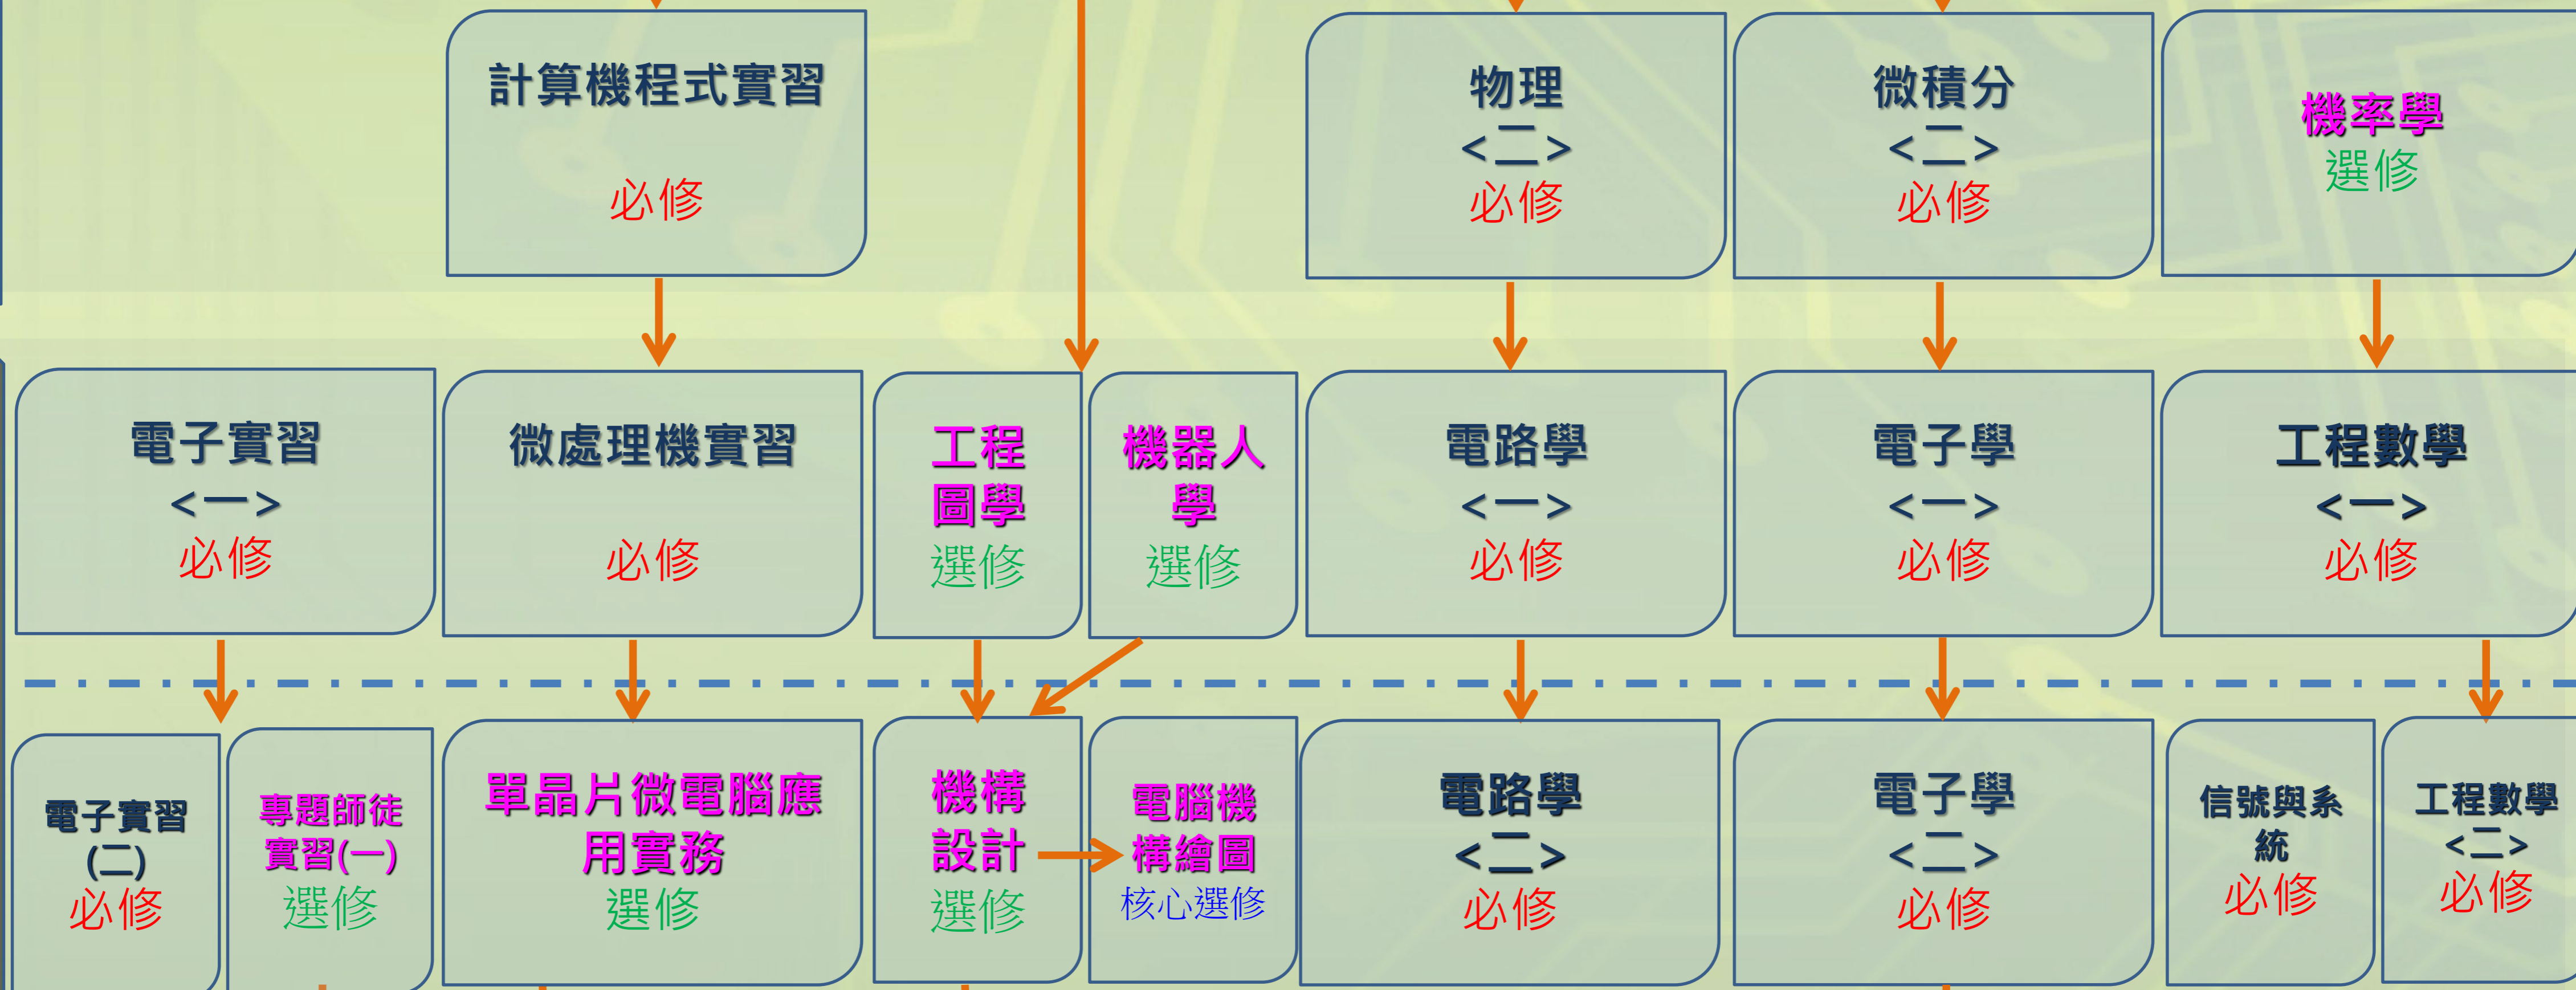

國立勤益科技大學
National Chin-Yi University of Technology

112學年度含以後入學學生適用
註記「核心選修」課程為本學程之必選課程，須至少選三門。

課程地圖

積體電路與系統應用學程

國立勤益科技大學
NCUT
National Chin-Yi University of Technology

112學年度含以後入學學生適用
註記「核心選修」課程為本學程之必選課程，須至少選三門。

課程地圖

網路多媒體暨遊戲機學程

國立勤益科技大學
NCUT
National Chin-Yi University of Technology

112學年度含以後入學學生適用
註記「核心選修」課程為本學程之必選課程，須至少選三門。

課程地圖

智慧機器人學程

第一學年

第二學年