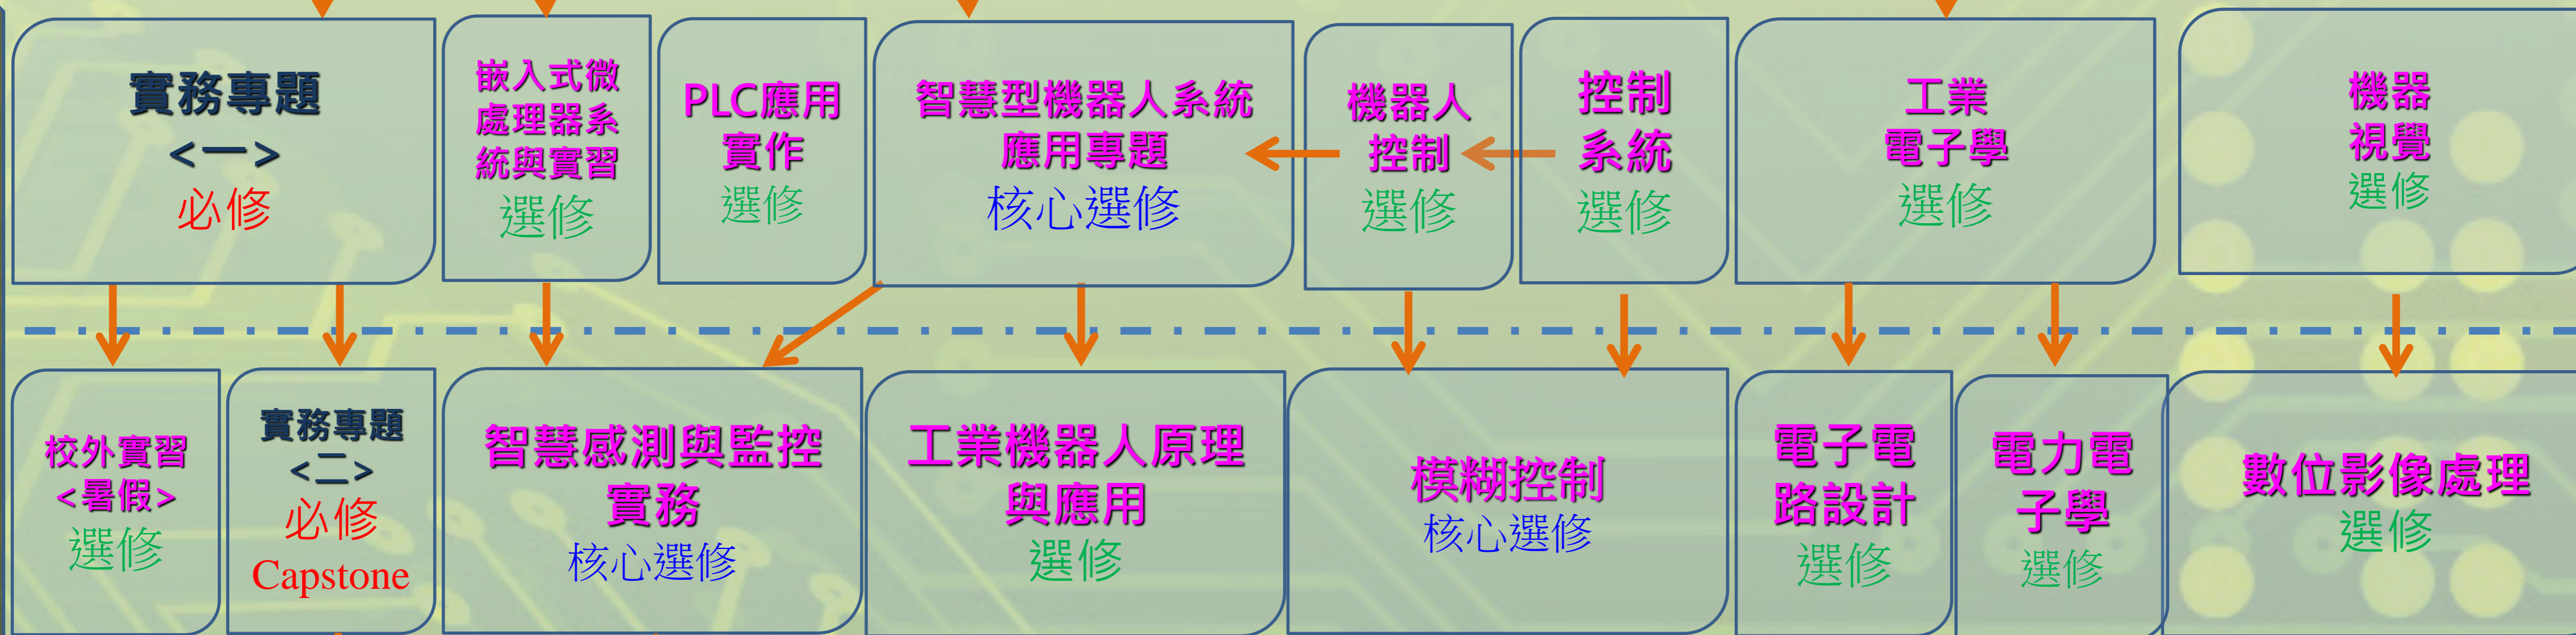

國立勤益科技大學
NCUT
National Chin-Yi University of Technology

112學年度含以後入學學生適用
註記「核心選修」課程為本學程之必選課程，須至少選三門。

課程地圖

智慧機器人學程

第一學年

第二學年

第三學年

第四學年