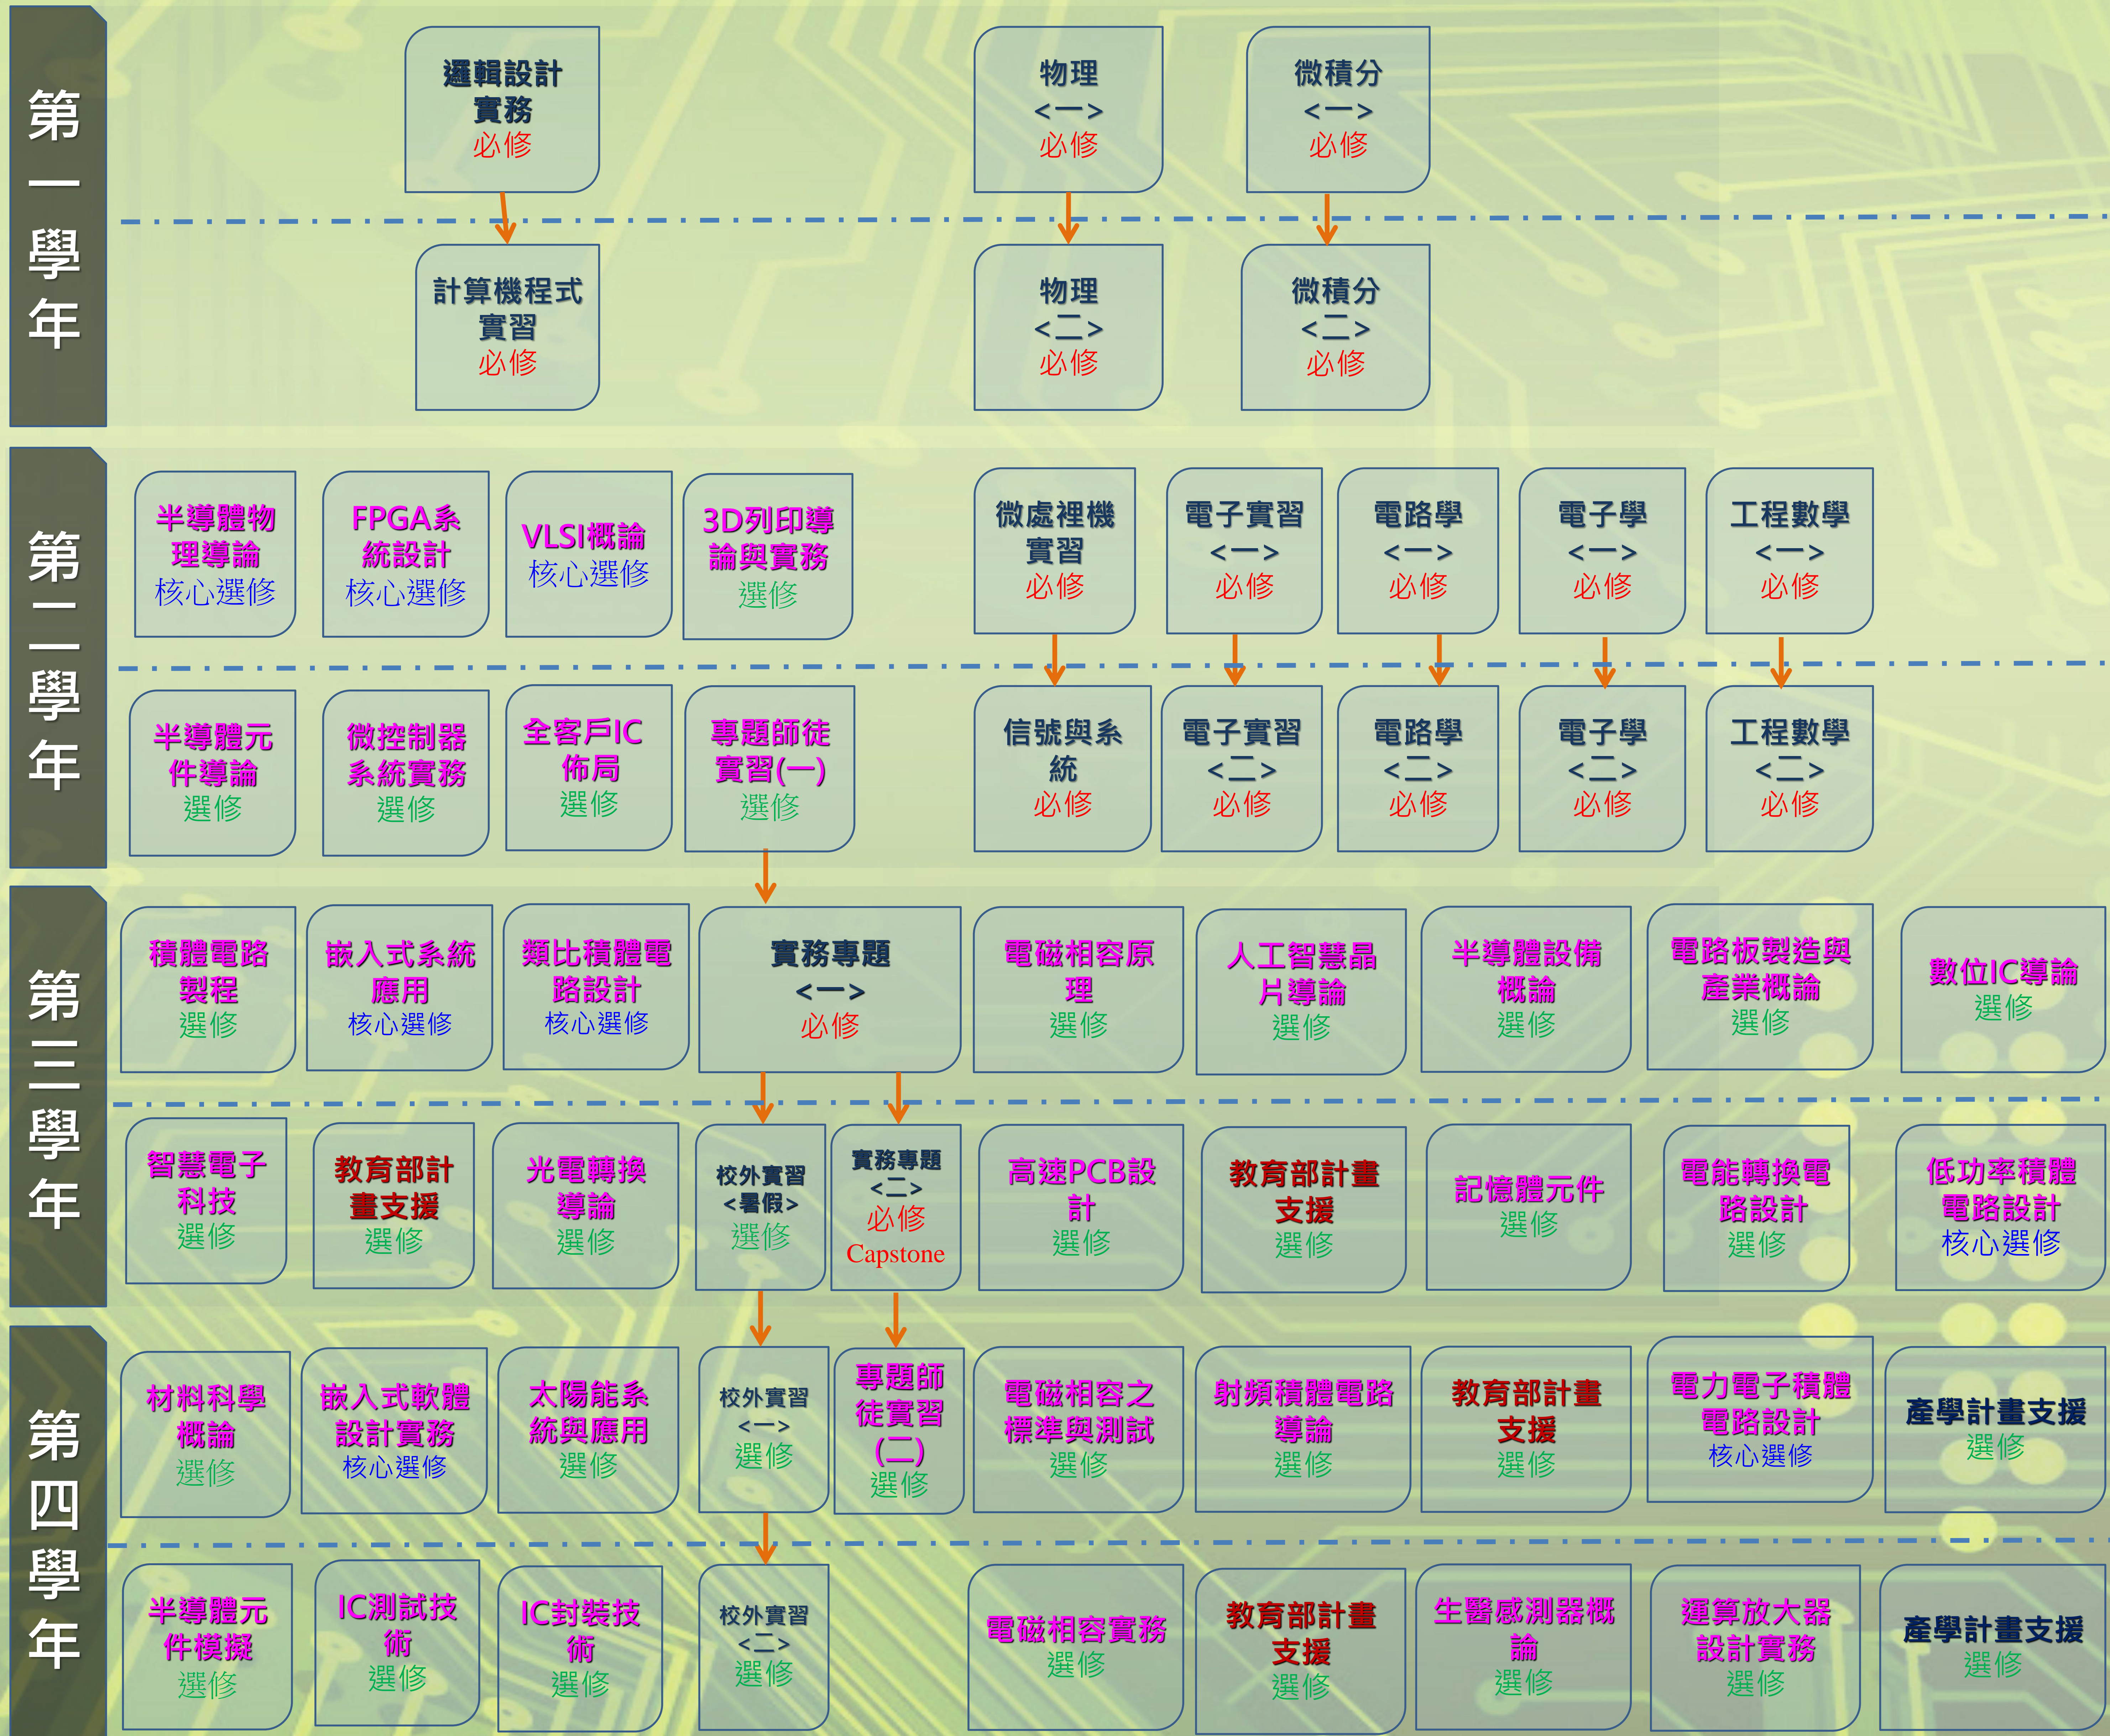

國立勤益科技大學
National Chin-Yi University of Technology

112學年度含以後入學學生適用
註記「核心選修」課程為本學程之必選課程，須至少選三門。

課程地圖

積體電路與系統應用學程

國立勤益科技大學
NCUT
National Chin-Yi University of Technology

112學年度含以後入學學生適用
註記「核心選修」課程為本學程之必選課程，須至少選三門。

課程地圖

網路多媒體暨遊戲機學程

國立勤益科技大學
NCUT
National Chin-Yi University of Technology

112學年度含以後入學學生適用
註記「核心選修」課程為本學程之必選課程，須至少選三門。

課程地圖

智慧機器人學程

第一學年

第二學年