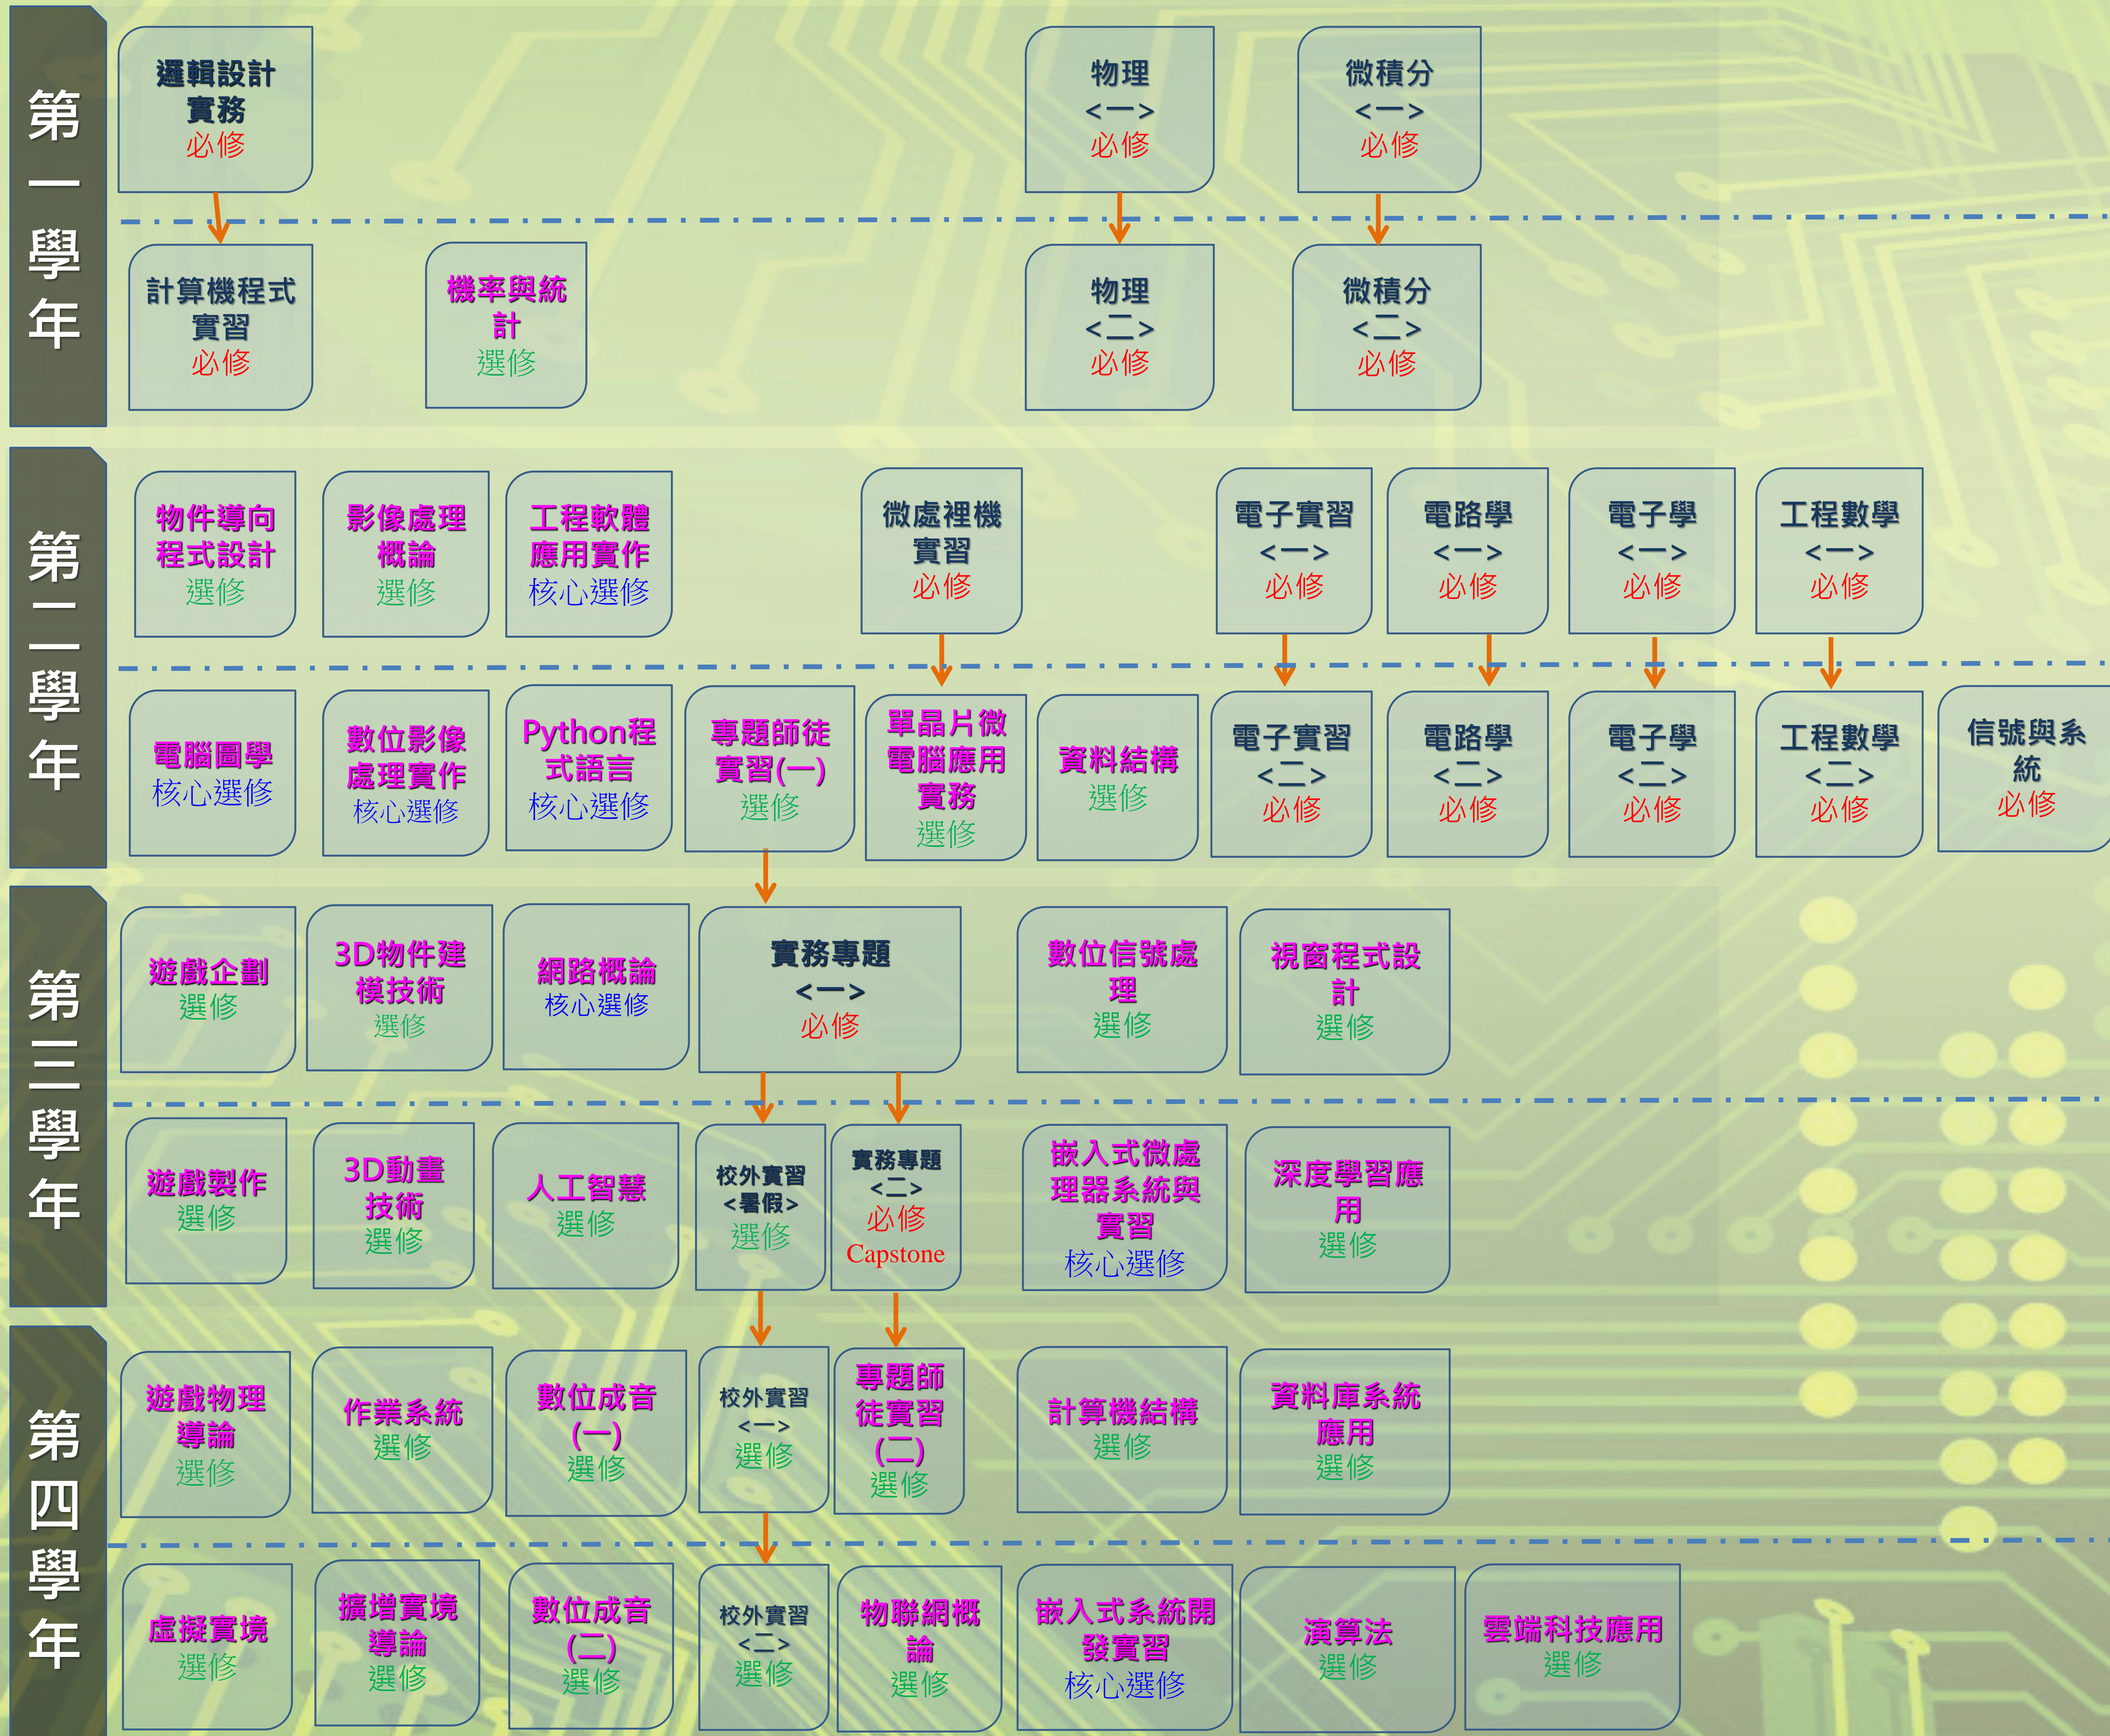

國立勤益科技大學
NCUT
National Chin-Yi University of Technology

111學年度含以後入學學生適用
註記「核心選修」課程為本學程之必選課程，須至少選三門。

課程地圖

網路多媒體暨遊戲機學程