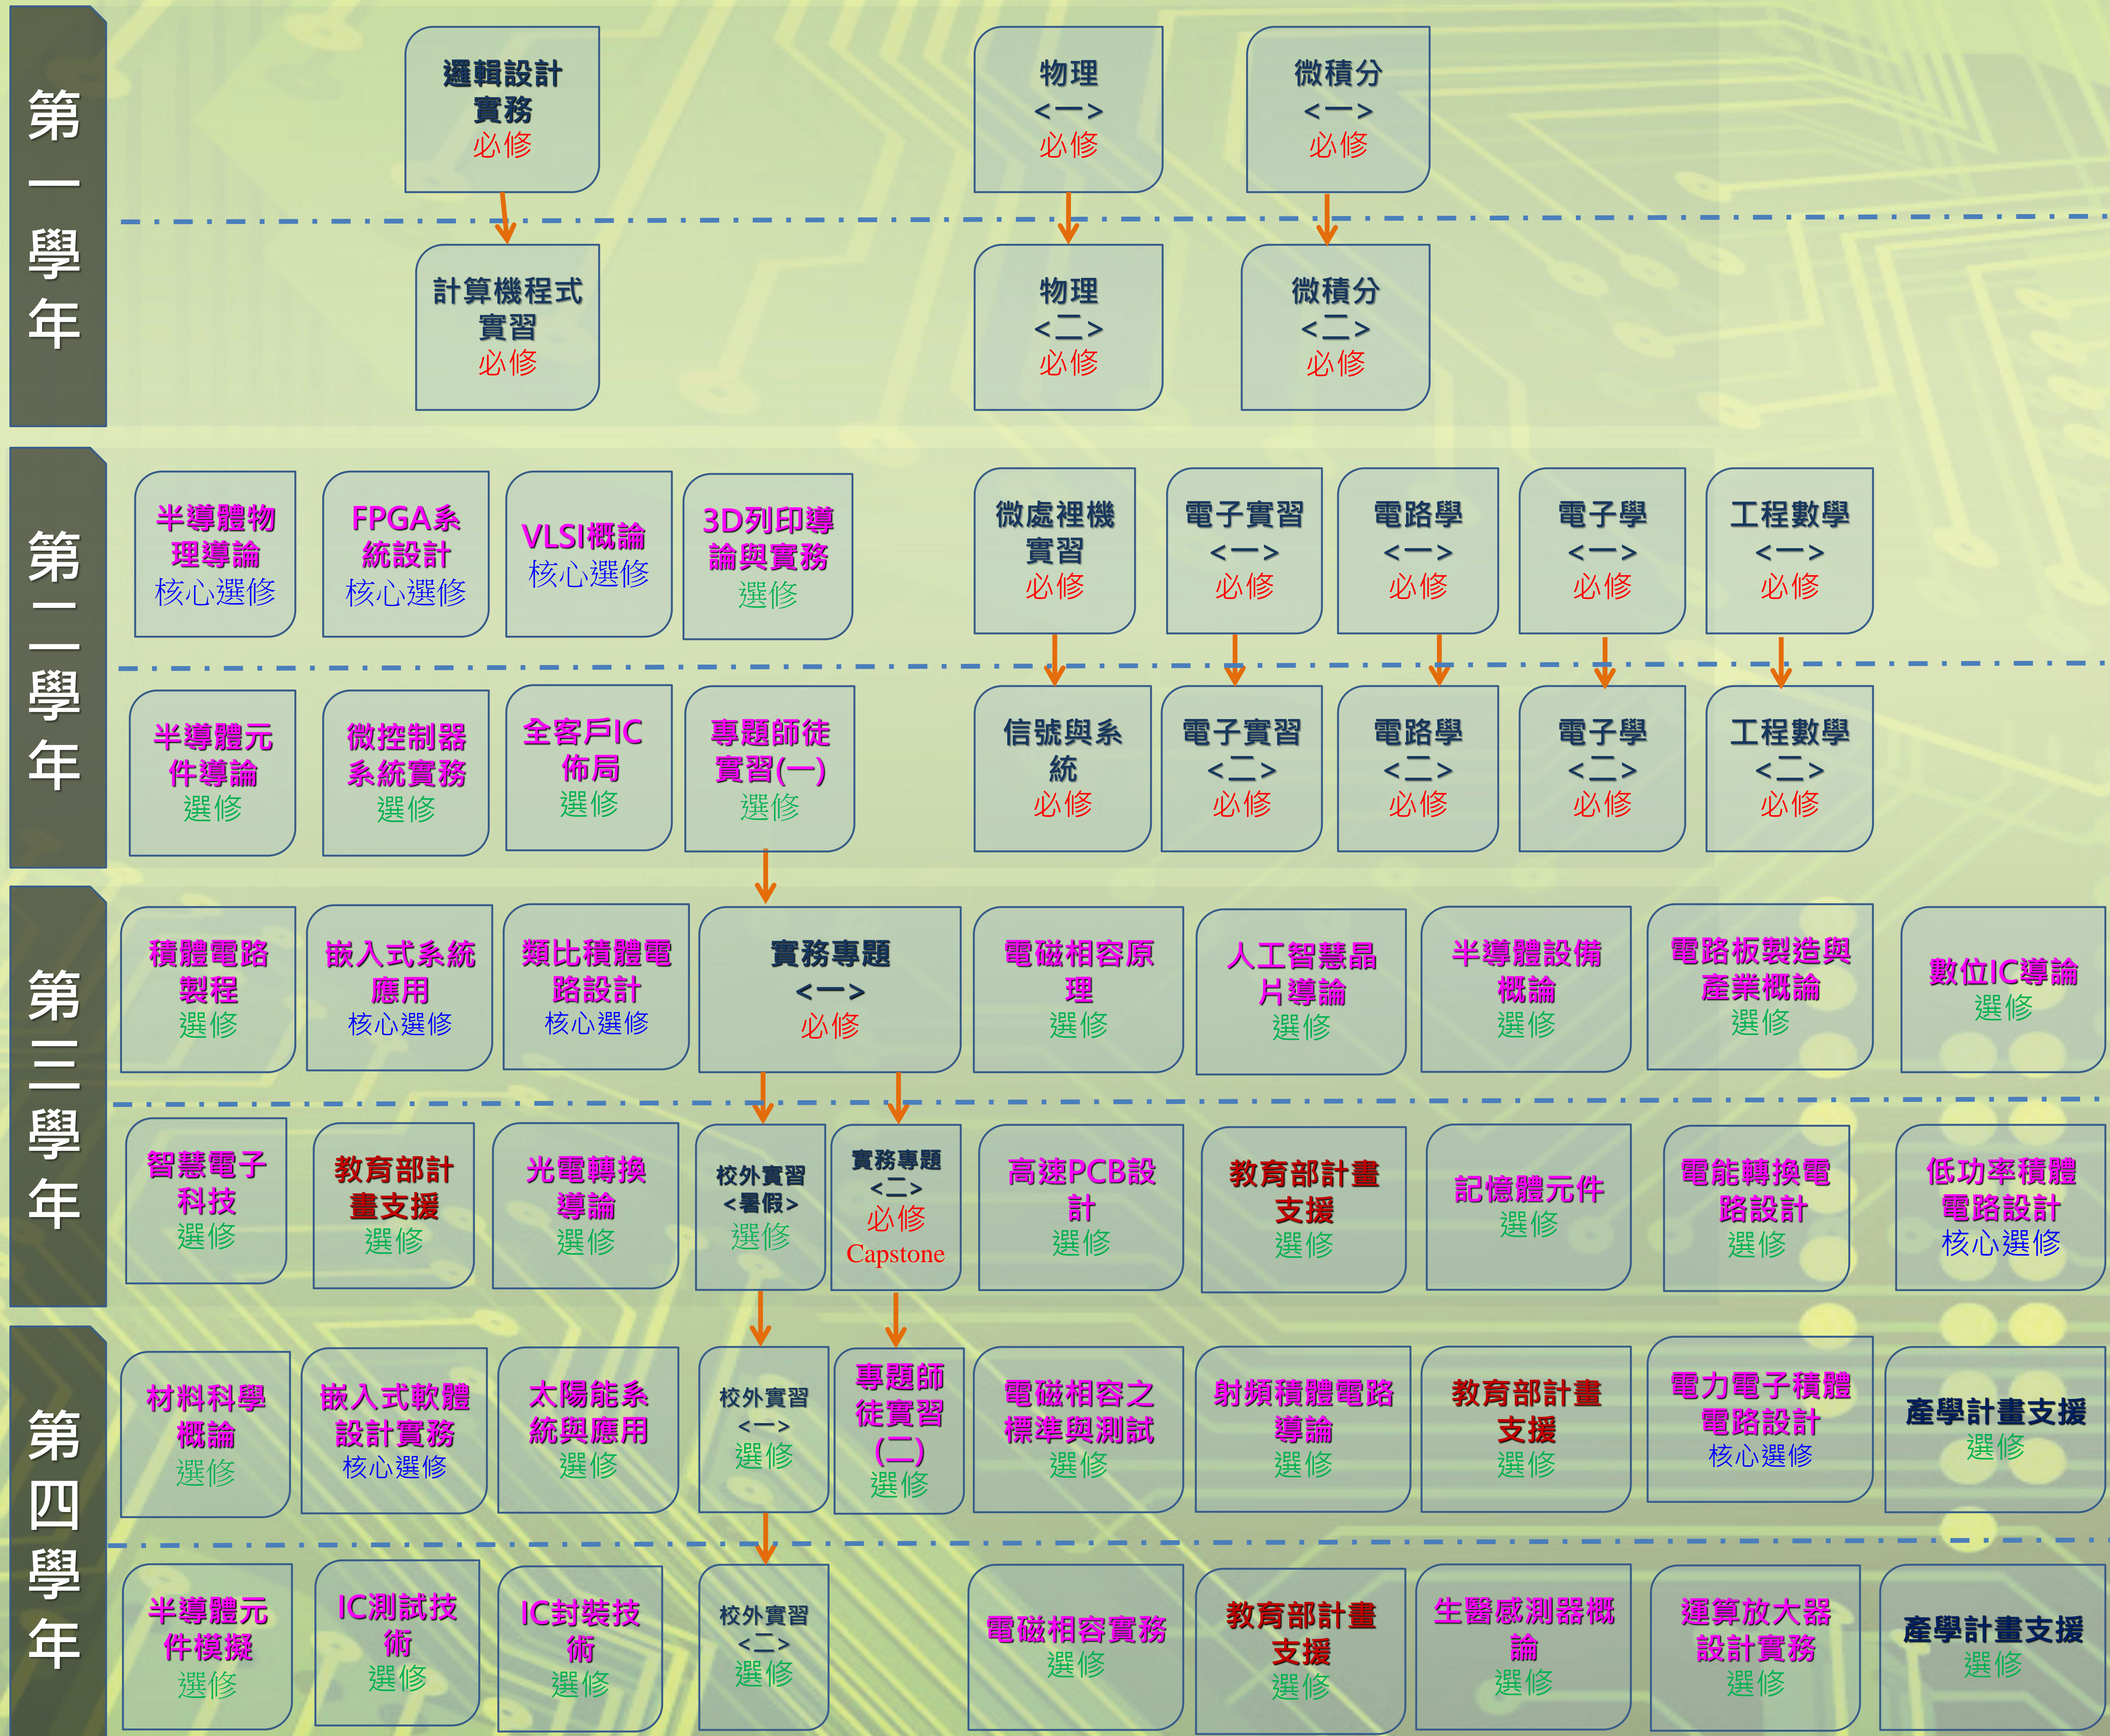

國立勤益科技大學
NCUT
National Chin-Yi University of Technology

111學年度含以後入學學生適用
註記「核心選修」課程為本學程之必選課程，須至少選三門。

課程地圖

積體電路與系統應用學程