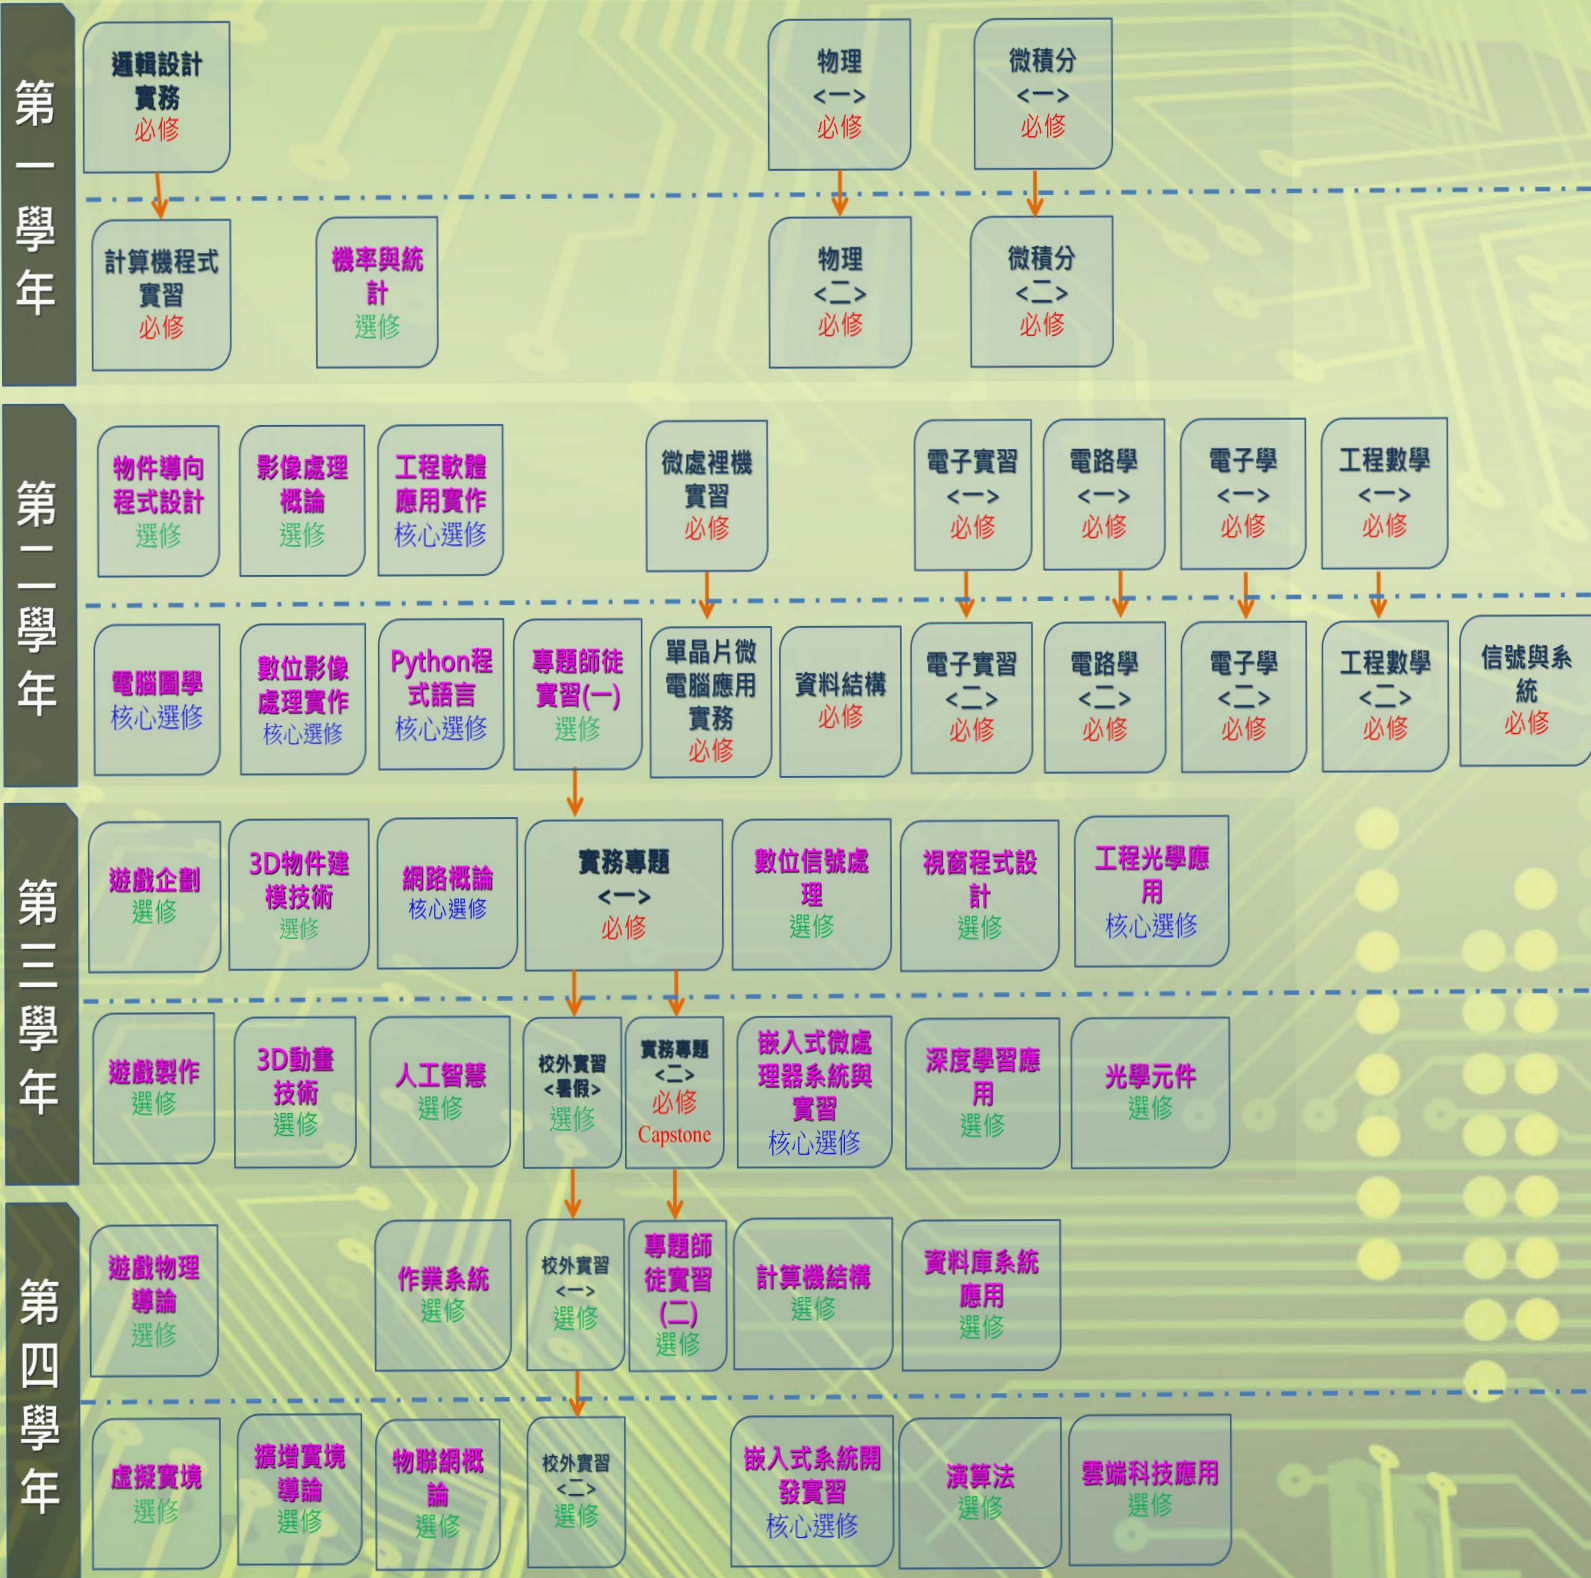

110學年度含以後入學學生適用
註記「核心選修」課程為本學程之必選課程，須至少選三門。

課程地圖

國立勤益科技大學
NCUT
National Chin-Yi University of Technology

網路多媒體暨遊戲機學程