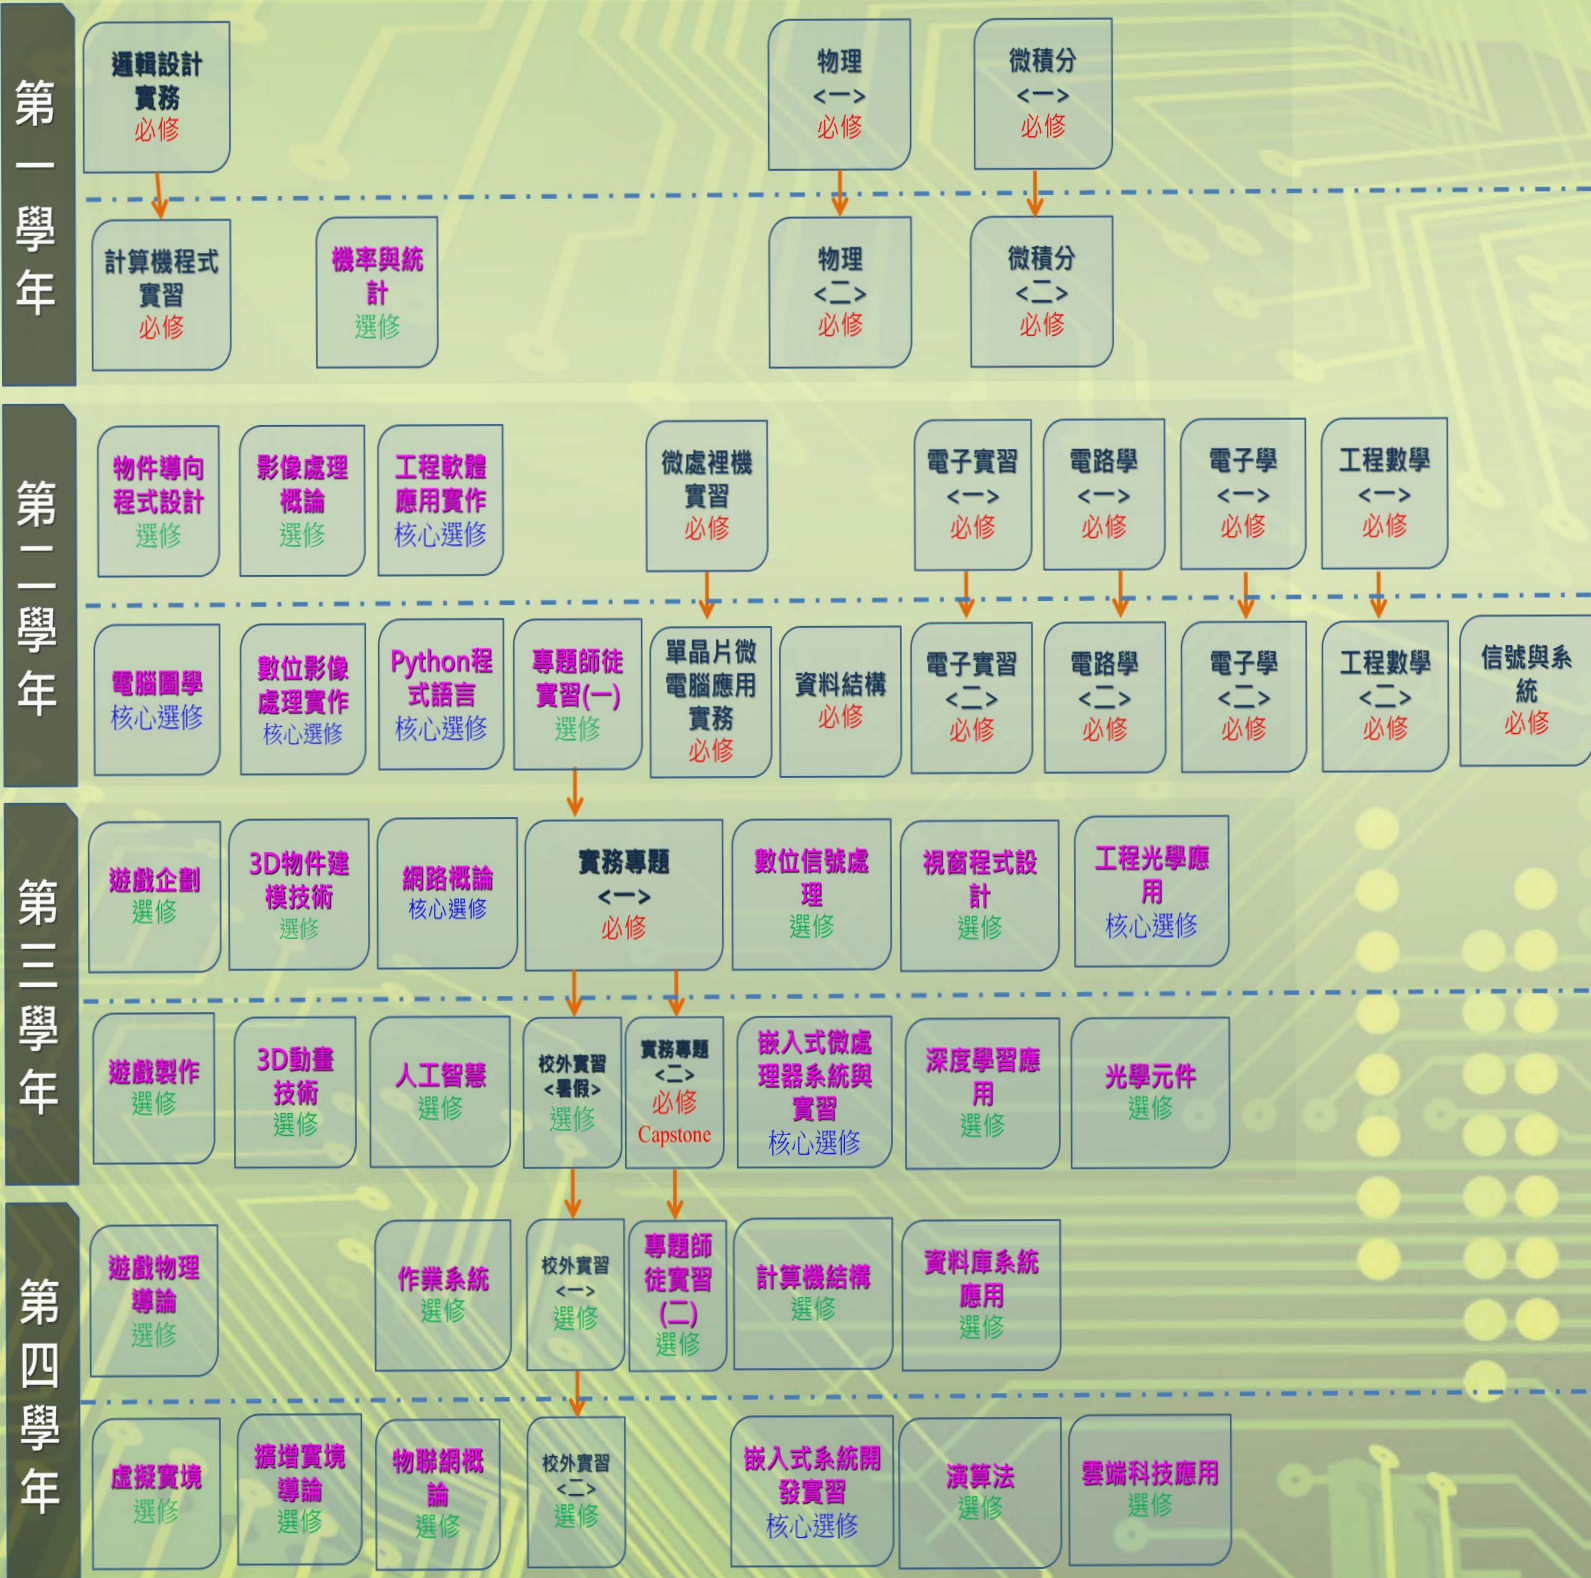

109學年度含以後入學學生適用
註記「核心選修」課程為本學程之必選課程，須至少選三門。

課程地圖

國立勤益科技大學
NCUT
National Chin-Yi University of Technology

積體電路與系統應用學程

109學年度含以後入學學生適用
註記「核心選修」課程為本學程之必選課程，須至少選三門。

課程地圖

國立勤益科技大學
NCUT
National Chin-Yi University of Technology

網路多媒體暨遊戲機學程

國立勤益科技大學
NCUT
National Chin-Yi University of Technology

109學年度含以後入學學生適用

註記「核心選修」課程為本學程之必選課程，須至少選三門。

課程地圖

智慧機器人學程

第一學年

第二學年