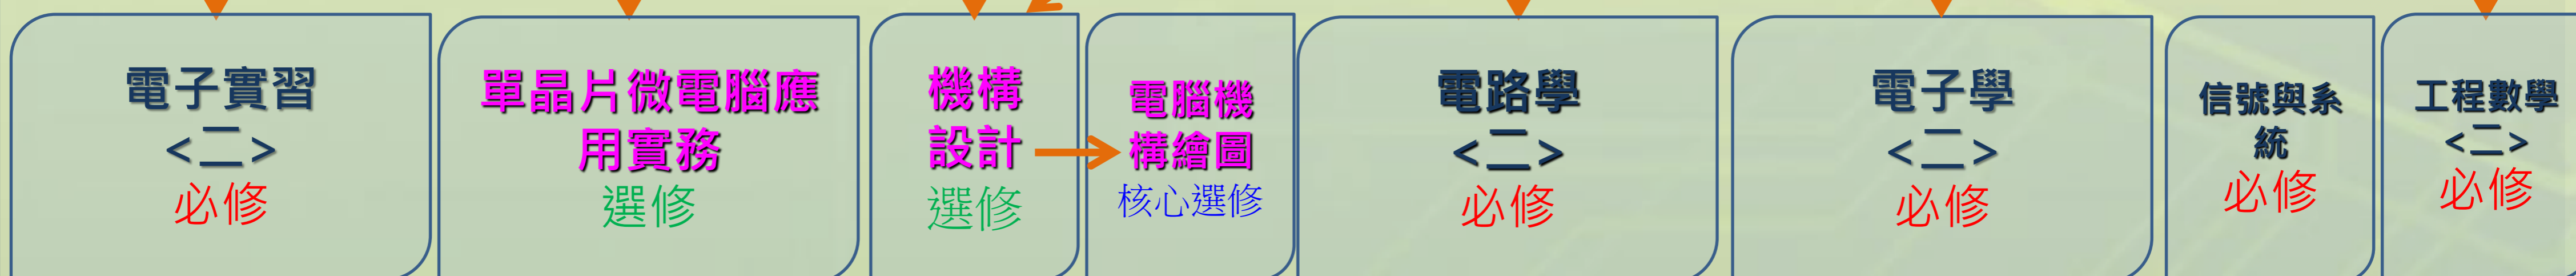

網路多媒體暨遊戲機學程

國立勤益科技大學
NCUT
National Chin-Yi University of Technology

109學年度含以後入學學生適用

註記「核心選修」課程為本學程之必選課程，須至少選三門。

課程地圖

智慧機器人學程

第一學年

第二學年